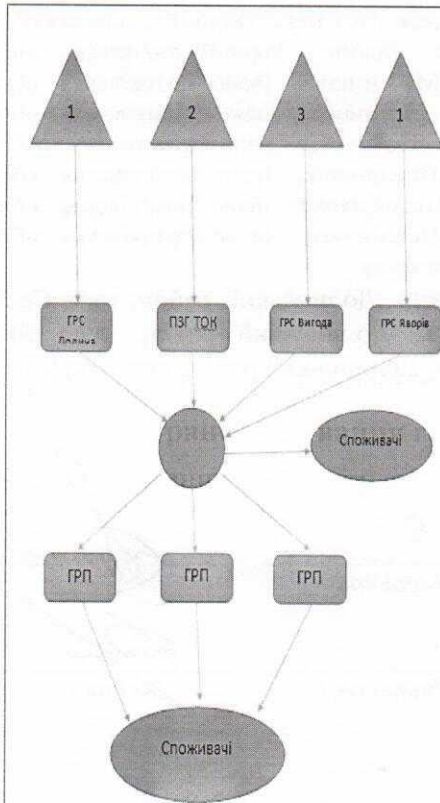

ЗАТВЕРДЖЕНО

Директор технічний

ПАТ «Івано-Франківськгаз»

 І.І. Височанський

« _____ » _____ 20__ року

Маршрут транспортування газу №

4	6	0	4	5	3	4	5	1	0	8	5	1	6
---	---	---	---	---	---	---	---	---	---	---	---	---	---

(продовження маршруту визначення фізико-хімічних показників газу № 460, № 451, № 453 УМГ «ПРИКАРПАТТРАНСГАЗ» ПАТ «УКРТРАНСГАЗ»)

Джерело даних ФХП (ГРС):

- від газопроводу «Пасічна-Долина» УМГ «ПРИКАРПАТТРАНСГАЗ» ПАТ «УКРТРАНСГАЗ»;
- від вихідного колектора УОГ КС Долина УМГ «ПРИКАРПАТТРАНСГАЗ» ПАТ «УКРТРАНСГАЗ»;
- від газопроводу «ДУД-1» УМГ «ПРИКАРПАТТРАНСГАЗ» ПАТ «УКРТРАНСГАЗ».