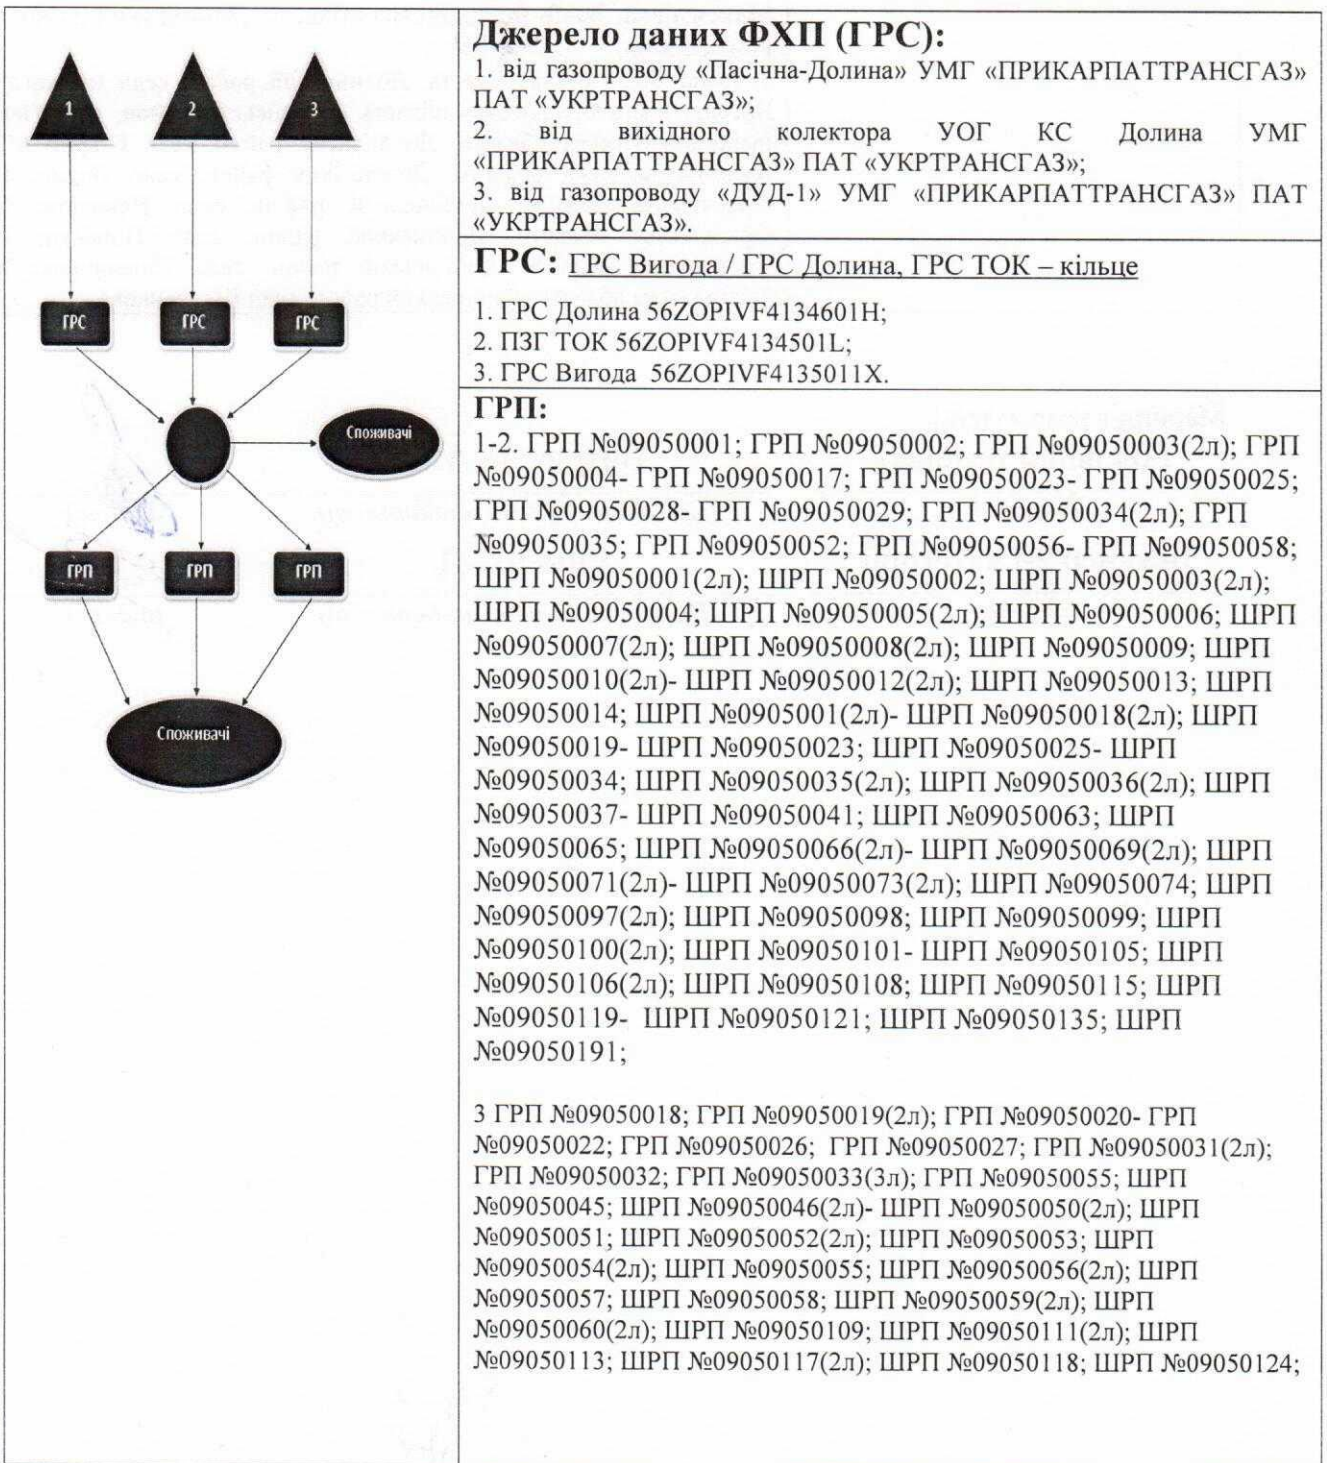

ЗАТВЕРДЖЕНО

Директор технічний

ПАТ «Івано-Франківськгаз»

*I.I. Vysochanskyi* І.І. Височанський

« \_\_\_\_ » \_\_\_\_\_ 20\_\_ року

Маршрут транспортування газу №

4	6	0	4	5	3	4	5	1	0	1	3	1	6
---	---	---	---	---	---	---	---	---	---	---	---	---	---

(продовження маршруту визначення фізико-хімічних показників газу № 460, № 451, № 453  
УМГ «ПРИКАРПАТТРАНСГАЗ» ПАТ «УКРТРАНСГАЗ»)

**Об'єкт споживача (групи об'єктів споживачів):**

1-2. Івано-Франківська область, Долинський район, місто Долина;  
Івано-Франківська область, Долинський район, село Дуброва;  
Івано-Франківська область, Долинський район, село Княжолука;  
Івано-Франківська область, Долинський район, село Мала Тур'я;  
Івано-Франківська область, Долинський район, село Новичка;  
Івано-Франківська область, Долинський район, село Оболоння;  
Івано-Франківська область, Долинський район, село Белеїв;  
Івано-Франківська область, Долинський район, село Надіїв;  
Івано-Франківська область, Долинський район, село Раків; Івано-  
Франківська область, Долинський район, село Рахиня; Івано-  
Франківська область, Долинський район, село Слобода  
Долинська; Івано-Франківська область, Долинський район, село  
Тростянець; Івано-Франківська область, Долинський район, село  
Ангелівка; Івано-Франківська область, Долинський район, село  
Максимівка; Івано-Франківська область, Долинський район, село  
Новоселиця.

Маршрут розроблено:

Головний інженер

(посада)

Інженер 2-ї категорії

(посада)

Витрикуш А. Є.

(Прізвище, ім'я та по-батькові)

Римар С.Д.